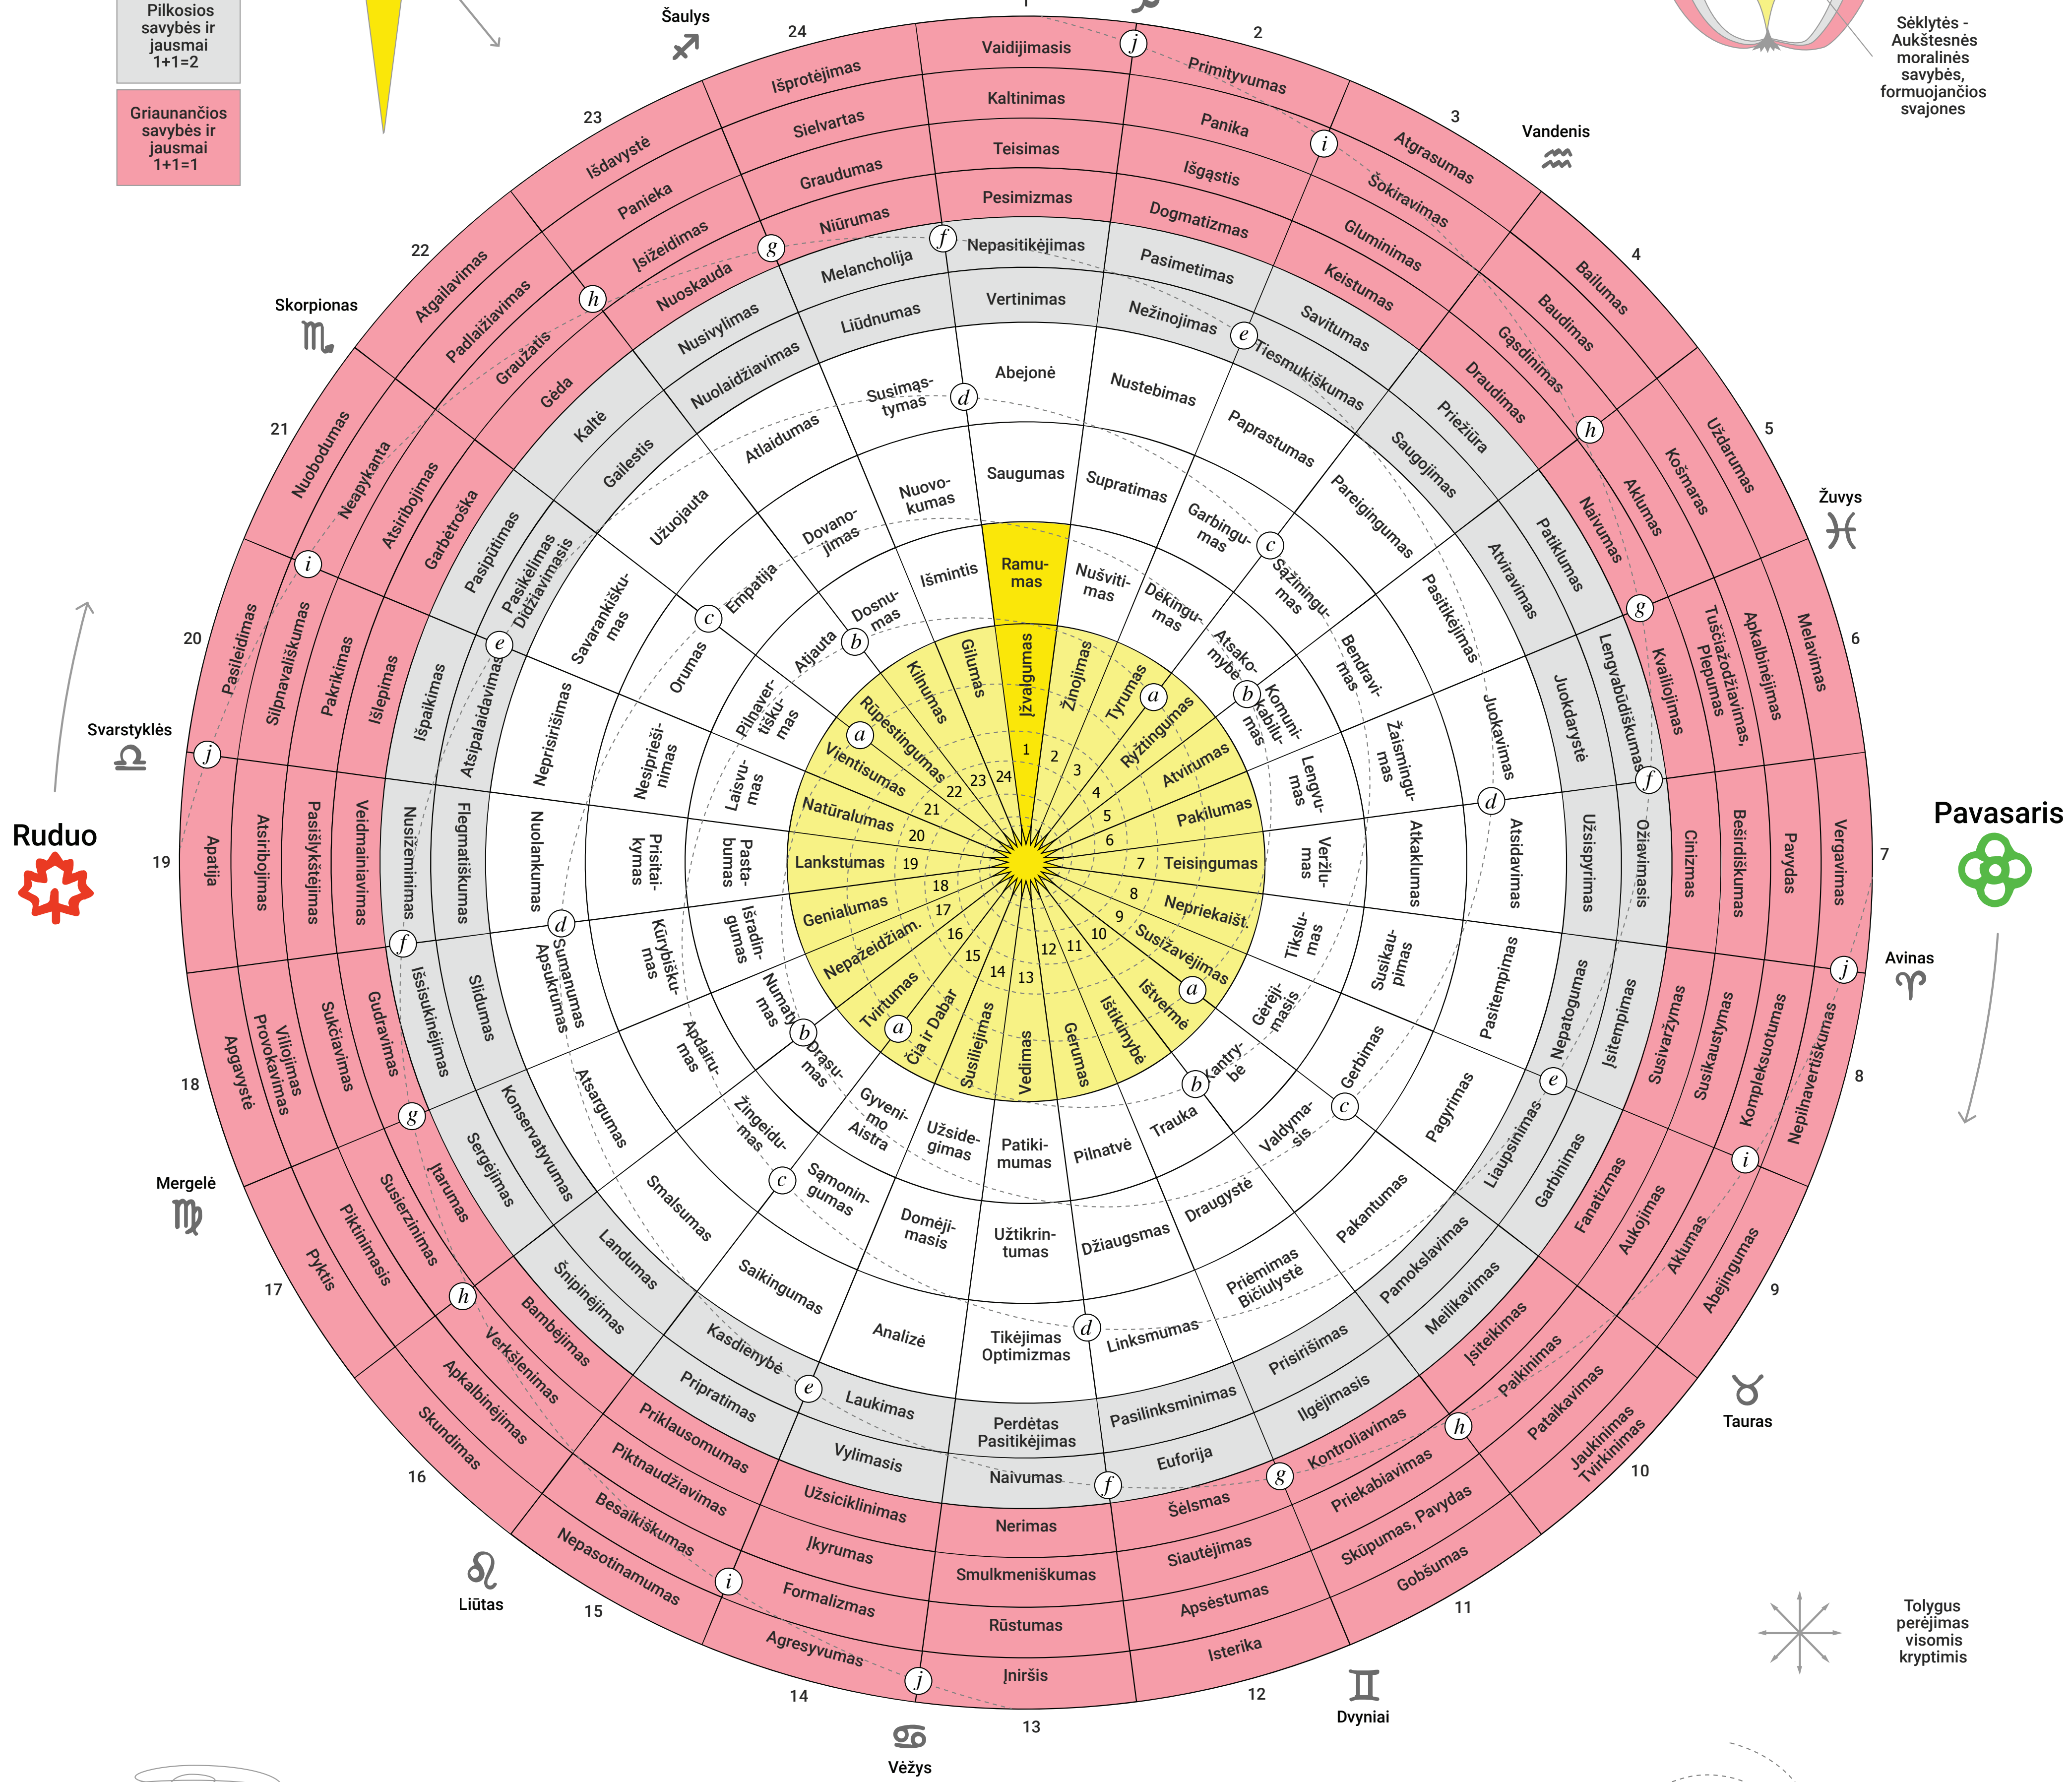

# Charakterio Savybių ir Jausmų Atlasas

- Aukštesnės moralinės savybės  
1+1=4
- Kuriančios charakterio savybės  
1+1=3
- Pilkosios savybės ir jausmai  
1+1=2
- Griaunančios savybės ir jausmai  
1+1=1

Žiema

Ožiaragis

Apsauginis sluoksnis - Griaunantys ir Pilkieji jausmai

Minkštumas - Kuriančios savybės

Sėklytės - Aukštesnės moralinės savybės, formuojančios svajones

Ruduo

Pavasaris

Vasara

Tolygus perėjimas visomis kryptimis

Log-spiralės rodo natūralius charakterio vystymosi kelius

Siela - kaip daugiasluoksnis sukūrys, kurio išorė atspindi tai kas vyksta širdyje