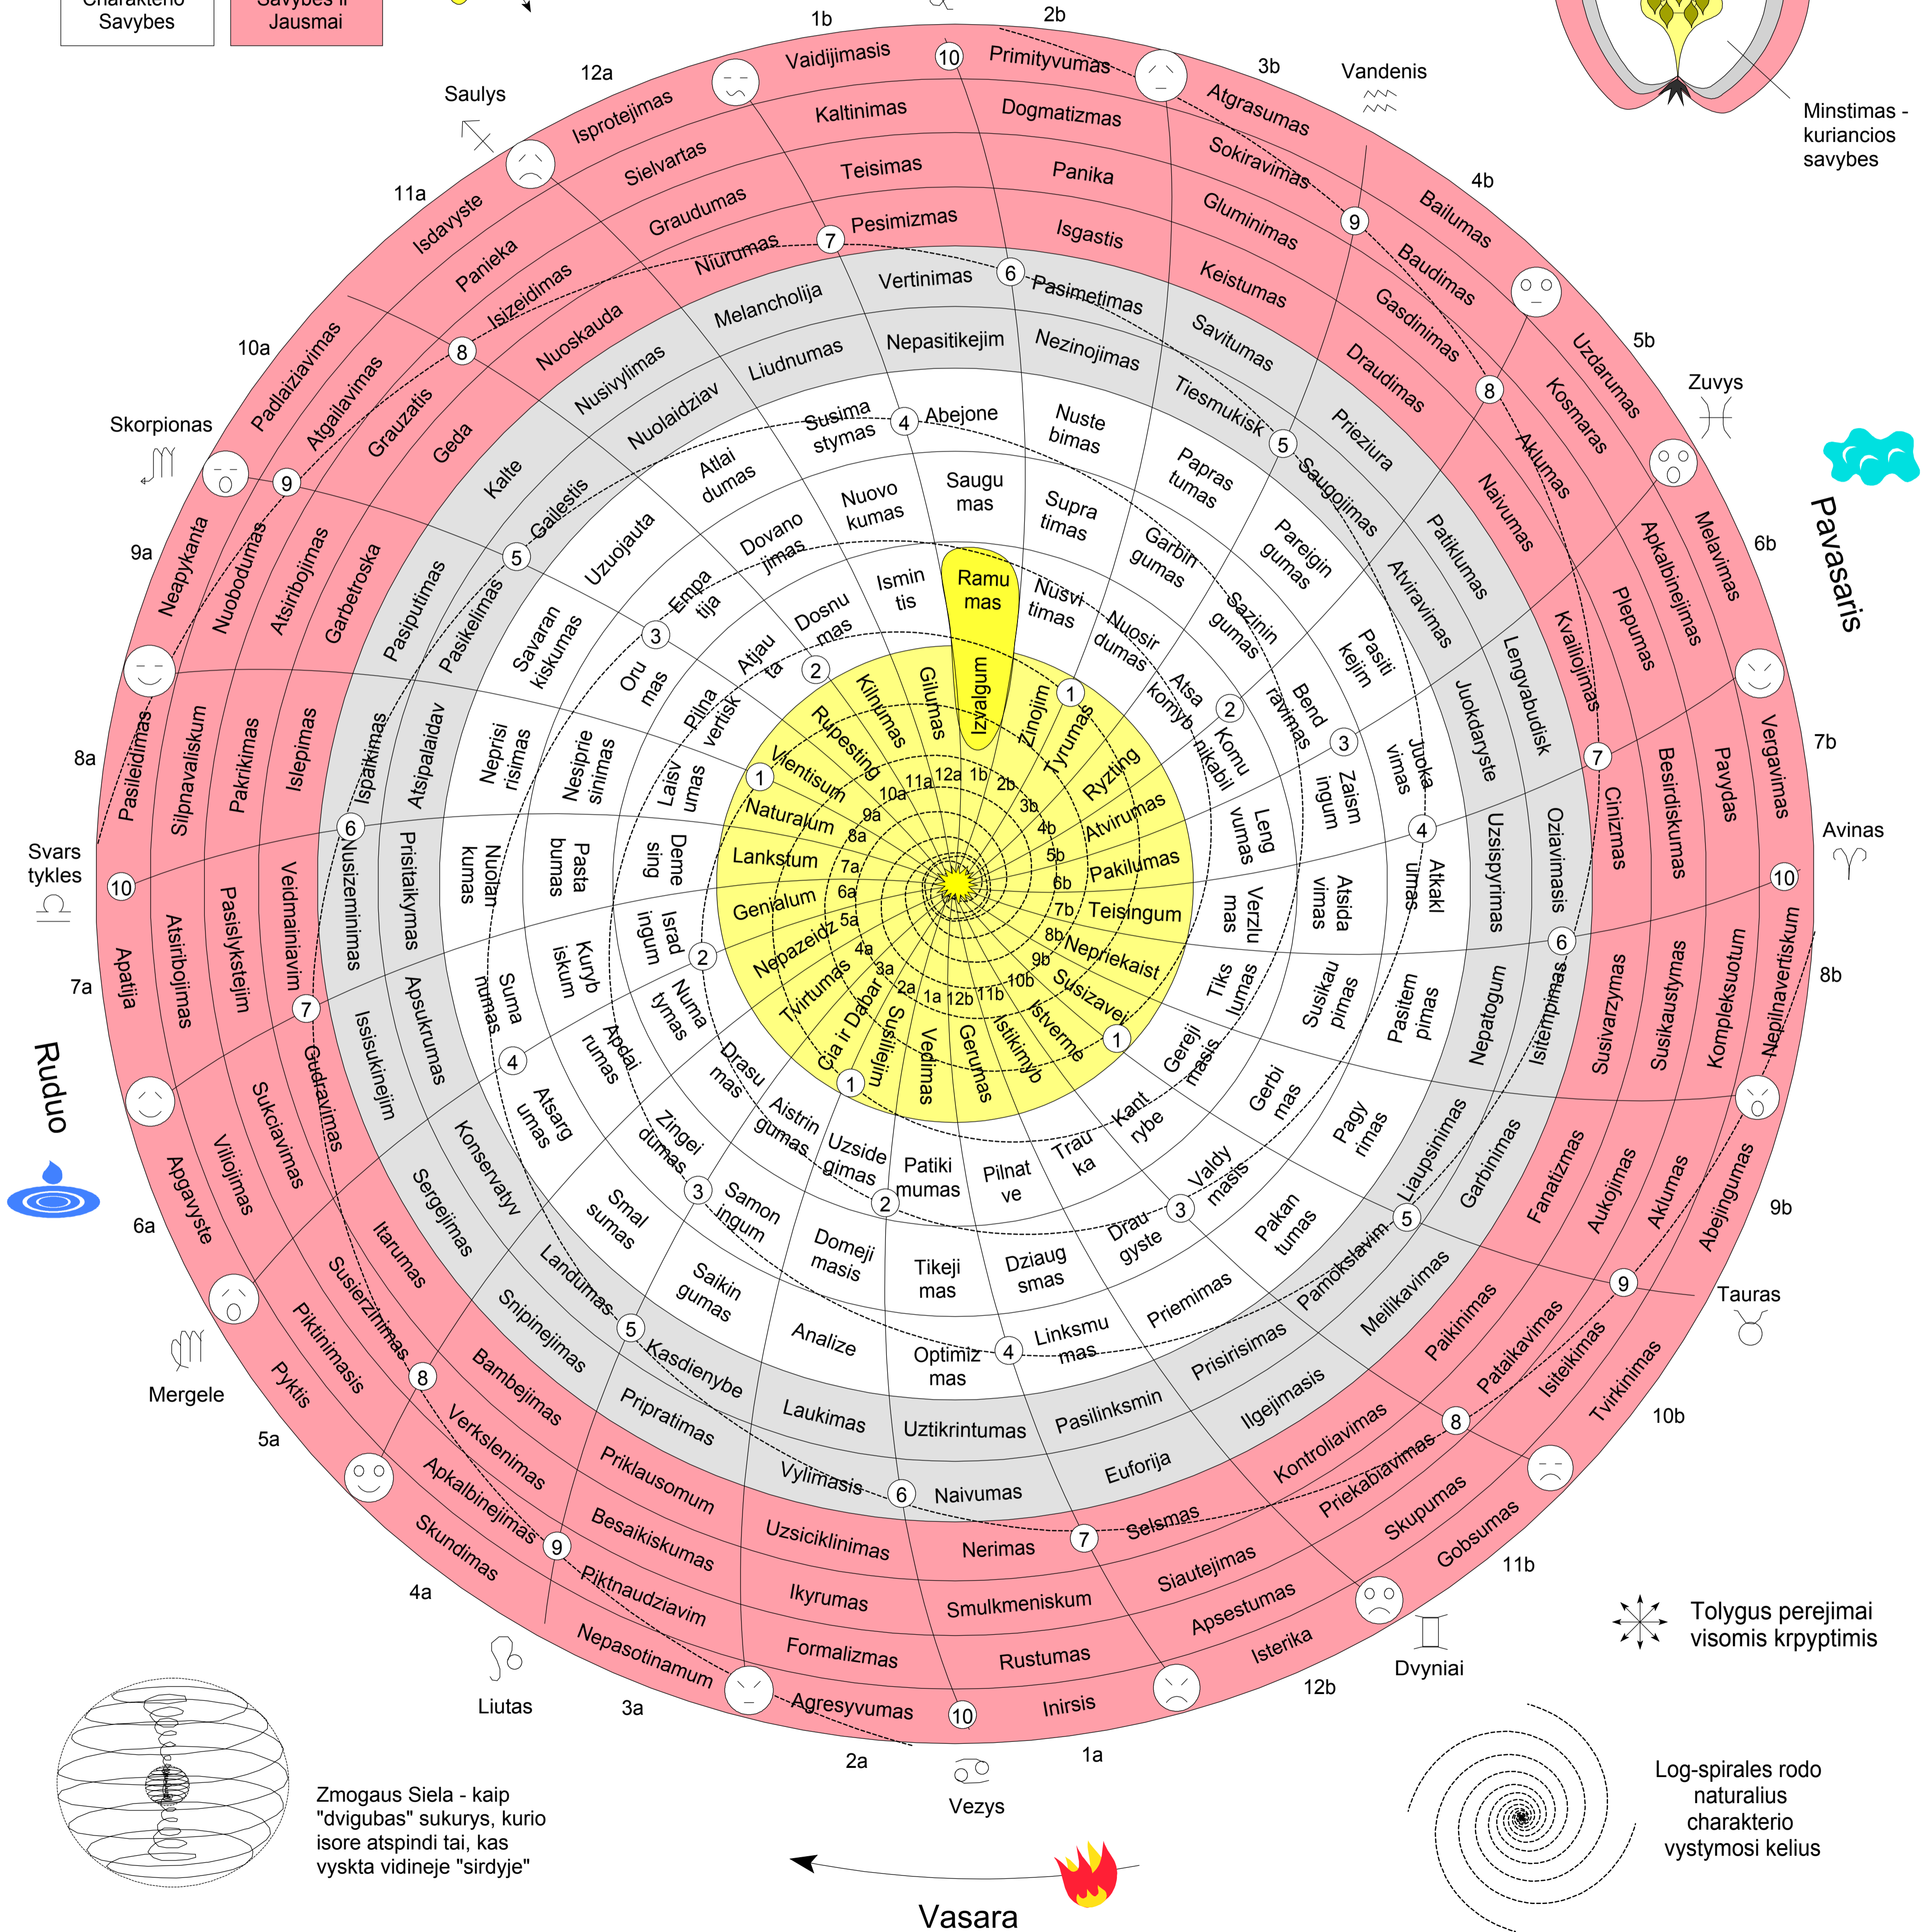

Charakterio Savybiu ir Jausmu Atlasas

- Aukstesnes Moralines Savybes
- Pilkosios Savybes ir Jausmai
- Kuriantios Charakterio Savybes
- Griaunancios Savybes ir Jausmai

Ramu mas Izvalgum
 Geri darbai prasideda nuo Ramumo ir Izvalgumo

Apsauginis sluoksnis - griauanctys ir pilkieji jausmai

Svars tykles
 Ruduo

Zmogaus Siela - kaip "dvigubas" sukury, kurio isore atspindi tai, kas vyskta vidineje "sirdyje"

Tolygus perejimai visomis krpyptimis

Log-spirales rodo naturalius charakterio vystymosi kelius

Vasara