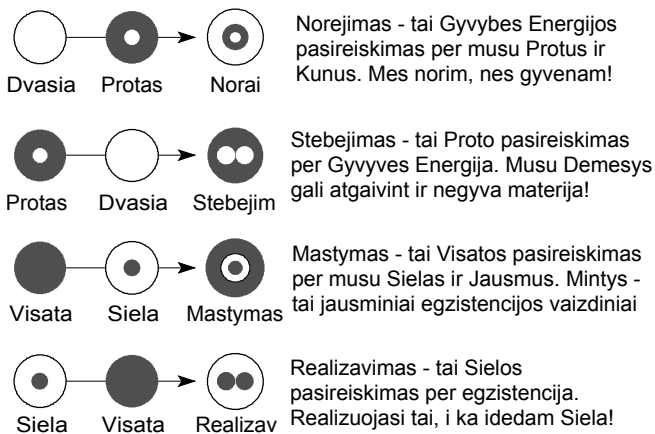

Pirminių Energijų Virsmas

Pradiniai Postulatai

Absolūtus gimdo Pirminės Energijos

- 1 - Nematoma Begalybe - Absolutas, Begalinis As, Gyvybes Energija, Sv. Dvasia, "Kvantine Sriuba"
- 2 - Matoma Begalybe - Santykinumas, Materiali Visata, Dievo Mintys
- 3 - Nematomas Baigtinumas - Egzistencijos pojutis - mano Siela, Jausmai, Sirdis
- 4 - Matomas Baigtinumas - Sielos Atspindys, "Lokalusis As" - Protas, Mintys, Kunas
- 5 - Visu keturiu junginys - Centrine Asis - Tikrasis As, apjungtas su Proteviais, Dievu, Gyvybes Energija

Santykinumas gimdo Antrines Energijos

Pasaulejauta

Siela gimdo Tretines energijas Protas - Ketvirtines (Mintis)

Seima - Visatos Lastele