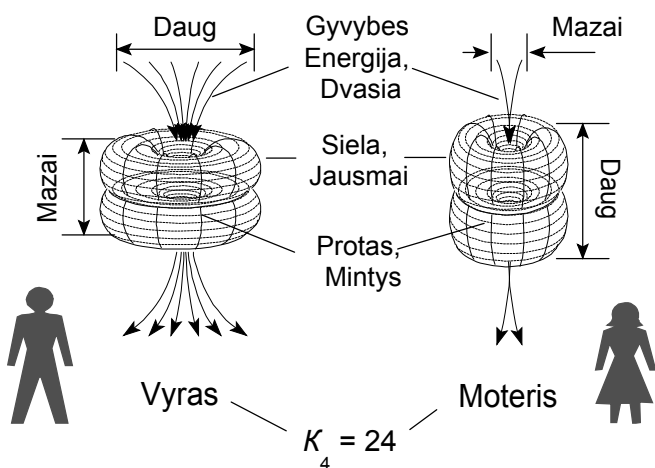

Pirminių Energijų Virsmas

Pradiniai Postulatai

Absolūtus gimdo Pirminės Energijos

- 1 - Nematoma Begalybe - Absolutas, Begalinis As, Gyvybes Energija, Sv. Dvasia, "Kvantine Sriuba"
- 2 - Matoma Begalybe - Santykinumas, Materiali Visata, Dievo Mintys
- 3 - Nematomas Baigtinumas - Egzistencijos pojutis - mano Siela, Jausmai, Sirdis
- 4 - Matomas Baigtinumas - Sielos Atspindys, "Lokalusis As" - Protas, Mintys, Kunas
- 5 - Visu keturiu junginys - Centrine Asis - Tikrasis As, apjungtas su Proteviais, Dievu, Gyvybes Energija

Santykinumas gimdo Antrines Energijos

Pasaulejauta

Siela gimdo Tretines energijas Protas - Ketvirtines (Mintis)

Seima - Visatos Lastele