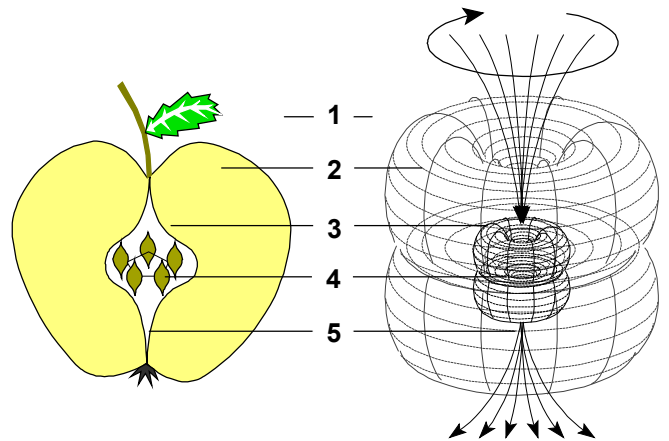

Pasaulejauta