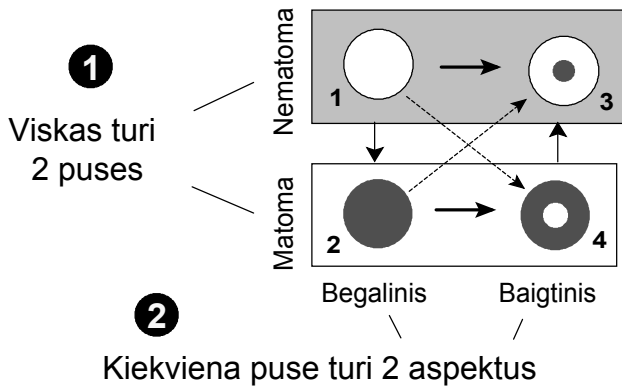

Pirminių Energijų Virsmas

Pradiniai Postulatai

Absolūtus gimdo Pirminės Energijos

- 1 - Nematoma Begalybe - Absolutas, Begalinis As, Gyvybes Energija, Sv. Dvasia, "Kvantine Sriuba"
- 2 - Matoma Begalybe - Santykinumas, Materiali Visata, Dievo Mintys
- 3 - Nematomas Baigtinumas - Egzistencijos pojutis - mano Siela, Jausmai, Sirdis
- 4 - Matomas Baigtinumas - Sielos Atspindys, "Lokalusis As" - Protas, Mintys, Kunas
- 5 - Visu keturiu junginys - Centrine Asis - Tikrasis As, apjungtas su Proteviais, Dievu, Gyvybes Energija

Santykinumas gimdo Antrines Energijos

Pasaulejauta

Siela gimdo Tretines energijas Protas - Ketvirtines (Mintis)

Seima - Visatos Lastele